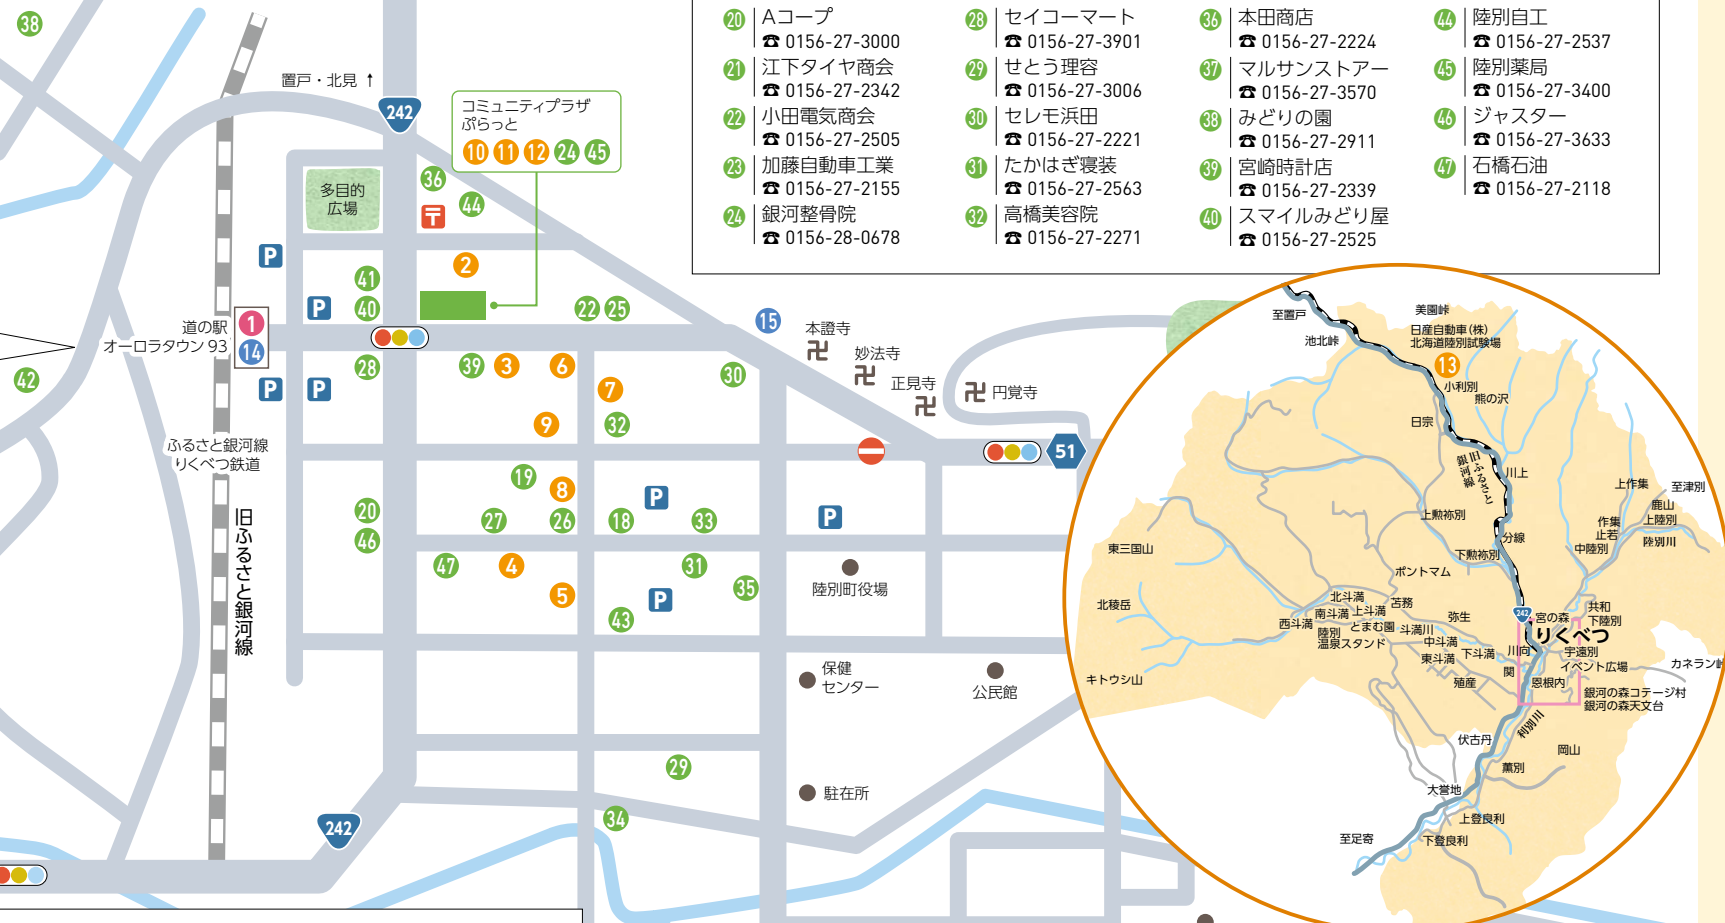

陸別町マップ

Rikubetsu Town Map

行ってみたいところは
お決まりですか？
マップを頼りに
まちブラしよう！

🏠 商店・その他	
18 アートサロン ガンビー ☎ 0156-27-3982	25 国安商店 ☎ 0156-27-2015
19 えいこ美容室 ☎ 0156-27-2091	26 久保呉服店 ☎ 0156-27-2077
20 Aコープ ☎ 0156-27-3000	27 新藤モータース ☎ 0156-27-4141
21 江下タイヤ商会 ☎ 0156-27-2342	28 セイコーマート ☎ 0156-27-3901
22 小田電気商会 ☎ 0156-27-2505	29 せとう理容 ☎ 0156-27-3006
23 加藤自動車工業 ☎ 0156-27-2155	30 セレモ浜田 ☎ 0156-27-2221
24 銀河整骨院 ☎ 0156-28-0678	31 たかざ寝装 ☎ 0156-27-2563
	32 高橋美容院 ☎ 0156-27-2271
	33 中村商事 ☎ 0156-27-3148
	34 林新聞店 ☎ 0156-27-2043
	35 ヘヤーサロンオアシス ☎ 0156-27-3334
	36 本田商店 ☎ 0156-27-2224
	37 マルサンストアー ☎ 0156-27-3570
	38 みどりの園 ☎ 0156-27-2911
	39 宮崎時計店 ☎ 0156-27-2339
	40 スマイルみどり屋 ☎ 0156-27-2525
	41 山本理容院 ☎ 0156-27-2559
	42 吉田機械店 ☎ 0156-27-2571
	43 陸別ガス販売 ☎ 0156-27-2099
	44 陸別自工 ☎ 0156-27-2537
	45 陸別薬局 ☎ 0156-27-3400
	46 ジャスター ☎ 0156-27-3633
	47 石橋石油 ☎ 0156-27-2118

道の駅 オーロラタウン93 りくべつ

- 1 ふるさと銀河線りくべつ鉄道
☎ 0156-27-2244
- 関寛斎資料館 (P18)
☎ 0156-27-2123 (教育委員会)
- 観光物産館 (P19)
☎ 0156-27-2012
- 🏠 宿泊 (P21)
- 14 オーロラハウス
☎ 0156-27-3993

🍽️ 飲食店 (P20)

- 2 正己 素食堂
☎ 0156-27-2048
- 3 軽食・喫茶 赤とんぼ
☎ 0156-27-2407
- 4 森田屋
☎ 0156-27-2888
- 5 えびす食堂
☎ 0156-27-2095
- 6 R'z (BAR)
☎ 080-5590-8840
- 7 一番星
☎ 0156-27-2766

🍽️ 飲食店 (P20)

- 8 スナック ヒロ
☎ 0156-27-2269
- 9 炬はた 俺ん家
☎ 0156-27-2331
- 10 居酒屋 花むすび
☎ 0156-27-2291
- 11 すし藤
☎ 0156-27-3600
- 12 ぷらっと広場
☎ 0156-27-3161 (陸別町商工会)
- 13 Tomono
☎ 080-5581-1155

🏠 宿泊 (P21)

- 15 浜田旅館
☎ 0156-27-3175
- 16 銀河の森コテージ村
☎ 0156-27-4040
- 17 星空のやど夢舎
☎ 0156-27-2134

モータースポーツ
ランド

陸別サーキット

イベントセンター

イベント広場

銀河の森
天文台