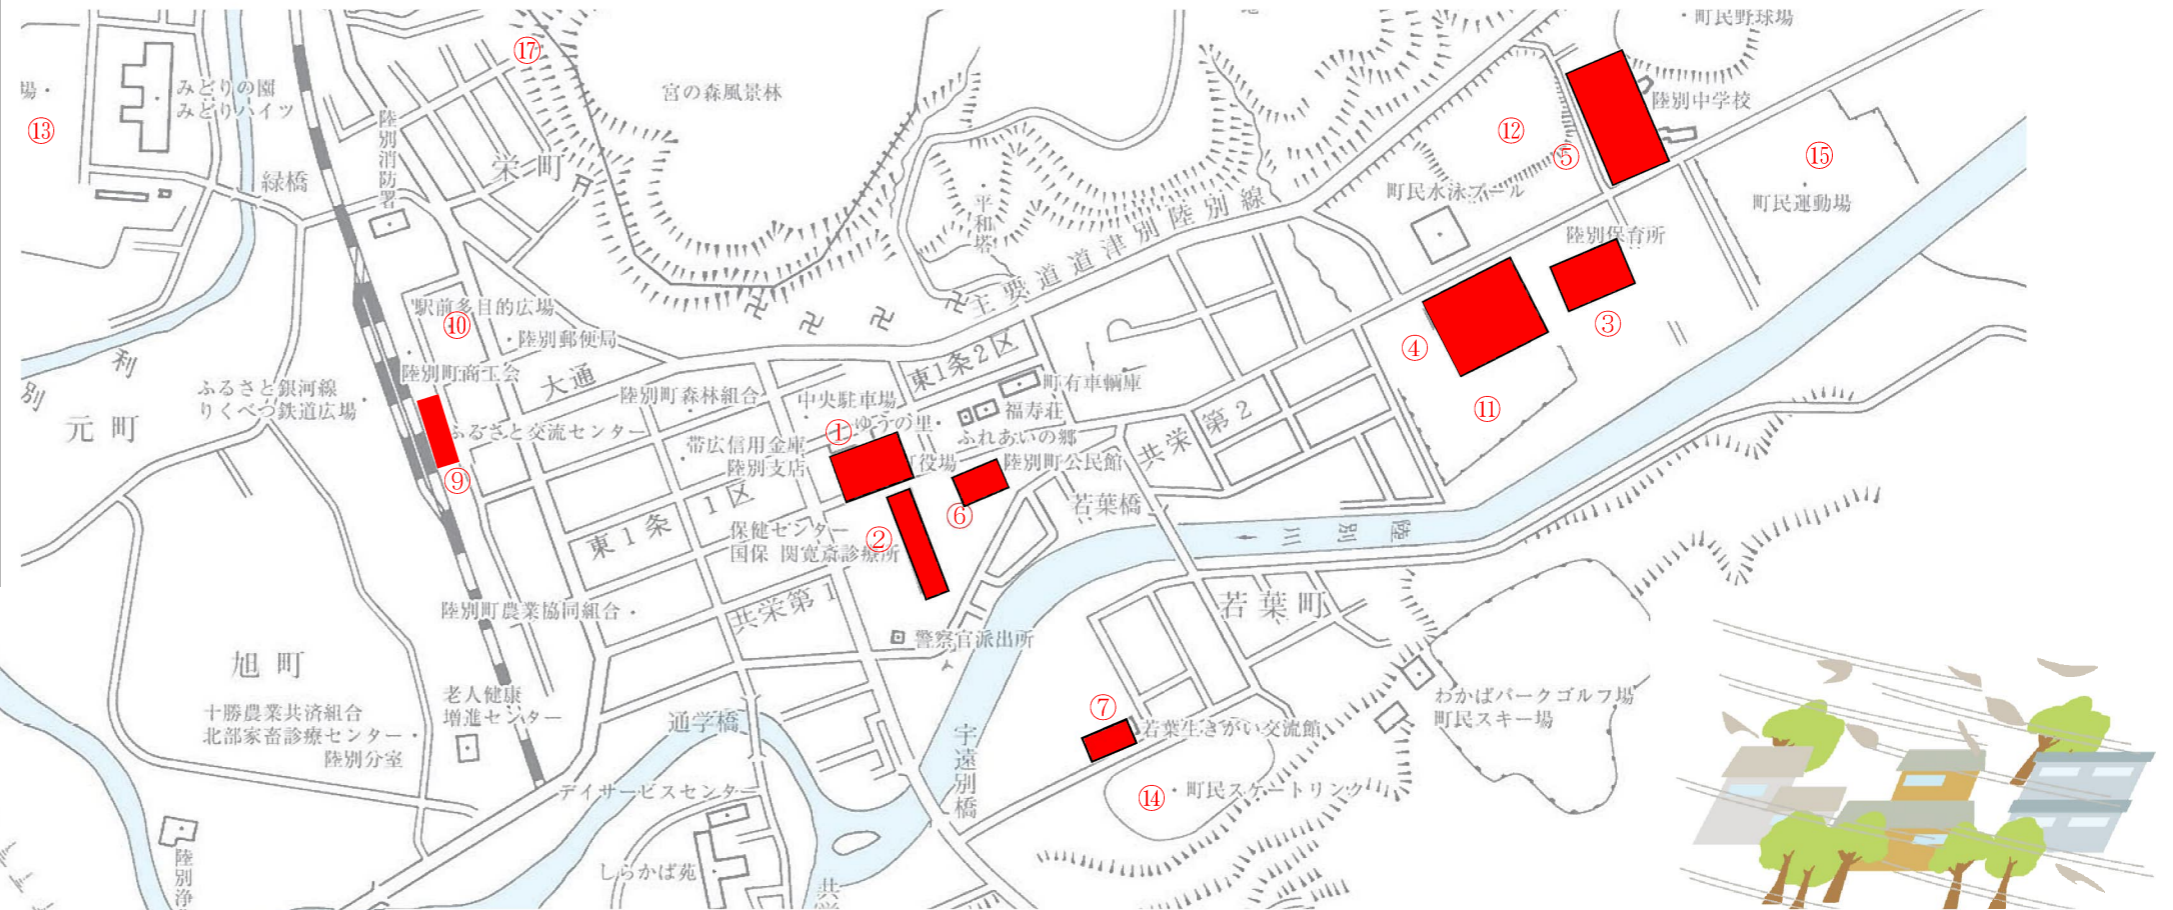

町内一時避難場所・避難所一覧

平成28年7月現在

一次避難場所

- ⑩ 駅前多目的広場
- ⑪ 陸別小学校校庭
- ⑫ 陸別中学校校庭
- ⑬ 緑町スポーツ広場
- ⑭ 町民スケートリンク
- ⑮ 町民運動場
- ⑯ 農畜産物加工研修センター
- ⑰ 栄町児童遊園地

避難所

| 避難所名 | | 住所 | 地震 | 大雨 | 市街地以外 | 避難所名 | | 住所 | 地震 | 大雨 |
|------|-----------------|-------|----|----|-------|-------------|------|----|----|----|
| ① | タウンホール | 東1条2区 | ○ | ○ | | 苦務交流センター | 苦務 | ○ | ○ | |
| ② | 保健センター(トレーニング室) | 共栄第2 | ○ | ○ | | 中斗満交流センター | 中斗満 | ○ | ○ | |
| ③ | 陸別保育所 | 下陸別 | ○ | ○ | | 上斗満交流センター | 上斗満 | ○ | ○ | |
| ④ | 陸別小学校 | 共栄第2 | ○ | ○ | | 小利別集会所 | 小利別 | ○ | ○ | |
| ⑤ | 陸別中学校 | 下陸別 | ○ | ○ | | トラリ農作業準備休憩室 | 上登良利 | ○ | ○ | |
| ⑥ | 陸別公民館 | 共栄第2 | ○ | ○ | | | | | | |
| ⑦ | 若葉生きがい交流館 | 若葉町 | ○ | ○ | | | | | | |
| ⑧ | 新町交流館 | 新町2区 | × | ○ | | | | | | |
| ⑨ | ふるさと交流センター | 大通 | ○ | ○ | | | | | | |