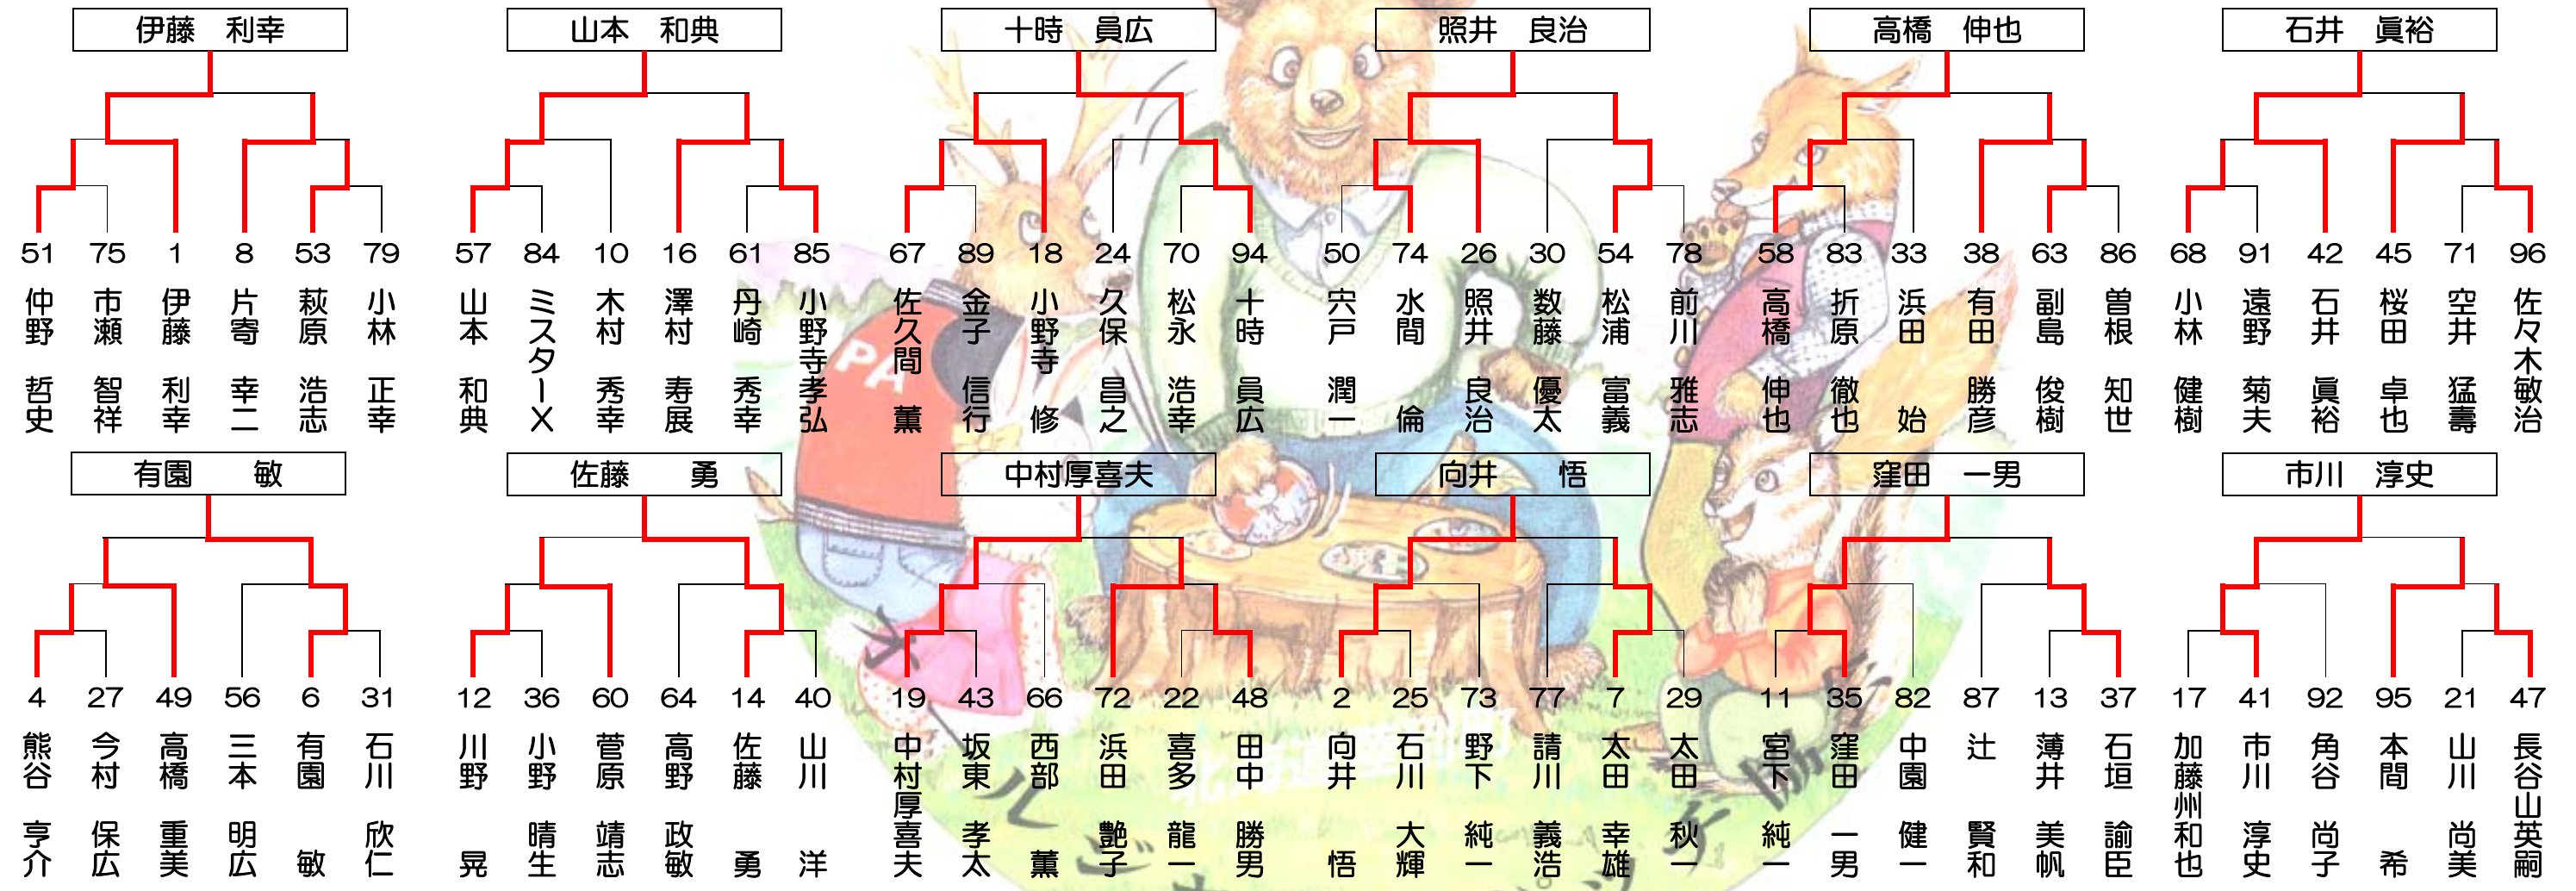

日産カップ 第25回オールジャパンパッチ選手権 in 陸別

名人位決定戦

第25代名人位

師範代・師範代心得

決定戦

師範代

成績

第25代 名人位	湯浅 一夫	北見市
第25代 師範位	佐藤 勇	釧路市
第25代 師範代	荒木 透	足寄町
第25代 師範代心得	照井 良治	栃木県

残念ながら予選落ちした面々		3	5	9	15	20	23	28	32	34	39	44	46	52	55	59	62	65	69	76	80	81	88	90	93
		金澤	浜田	溝渕	田中	佐藤	近藤	多田	工藤	干場	西埜	大井	菊池	森	本田	背戸田喜則	佐藤	川村	横山	今野	幸坂	石橋	下野	藤原	宮野
		紘一	和男	勝利	圭三	凌	裕壮	守	康孝	正己	幸香	守	宗矩	映喜	学	壽一	智治	徹	昭二	金幸	勉	惣平	将	明	