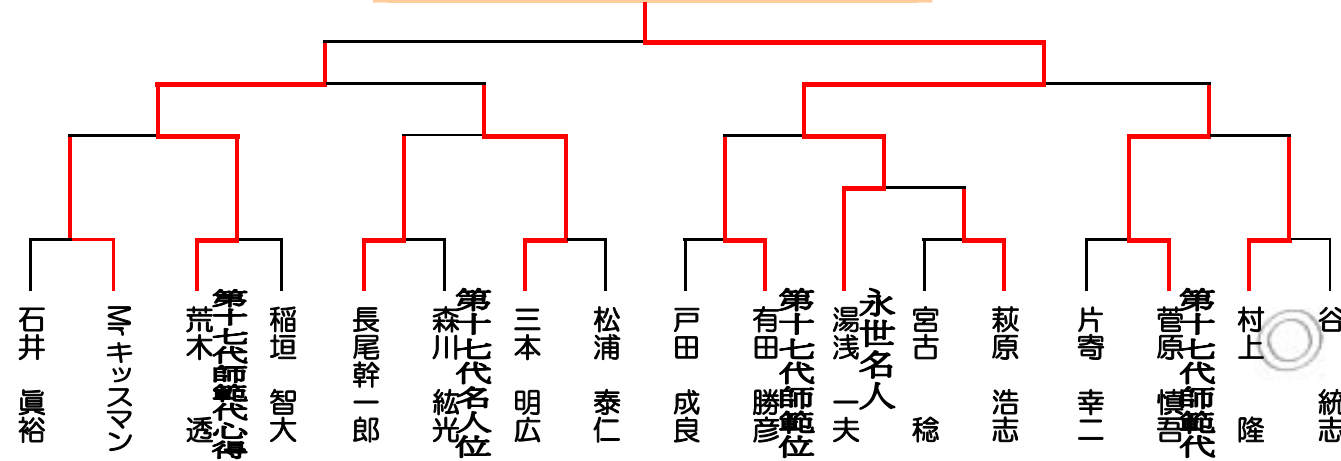

日産カップ 第18回オールジャパンパッチ選手権 in 陸別

名人位決定戦

第18代名人位

師範代・師範代心得

決定戦

師範代

成績

第18代 名人位	湯浅 一夫	北見市
第18代 師範位	荒木 透	陸別町
第18代 師範代	菅原 慎吾	陸別町
第18代 師範代心得	三本 明広	陸別町

残念ながら予選落ちした面々

- |         |         |          |          |          |          |          |          |          |         |          |          |         |          |          |          |         |          |          |          |          |          |        |         |
|---------|---------|----------|----------|----------|----------|----------|----------|----------|---------|----------|----------|---------|----------|----------|----------|---------|----------|----------|----------|----------|----------|--------|---------|
| 1 山田 香織 | 5 金澤 紘一 | 10 溝渕 勝利 | 16 山本 紘一 | 18 小野木もえ | 24 田中 芳実 | 27 朝倉 昭雄 | 29 伊東 義人 | 33 守山 英男 | 40 浜田 始 | 42 志津 和仁 | 47 中村 昇道 | 50 渡辺 滋 | 55 菅原 育子 | 58 早坂 英俊 | 63 瀬藤 知幸 | 68 渡辺 滋 | 72 斉藤 慶之 | 75 兼丸 和也 | 80 望月 勝一 | 81 寺尾 大作 | 85 津幡 恵一 | 92 メシア | 93 伊藤 基 |
|---------|---------|----------|----------|----------|----------|----------|----------|----------|---------|----------|----------|---------|----------|----------|----------|---------|----------|----------|----------|----------|----------|--------|---------|