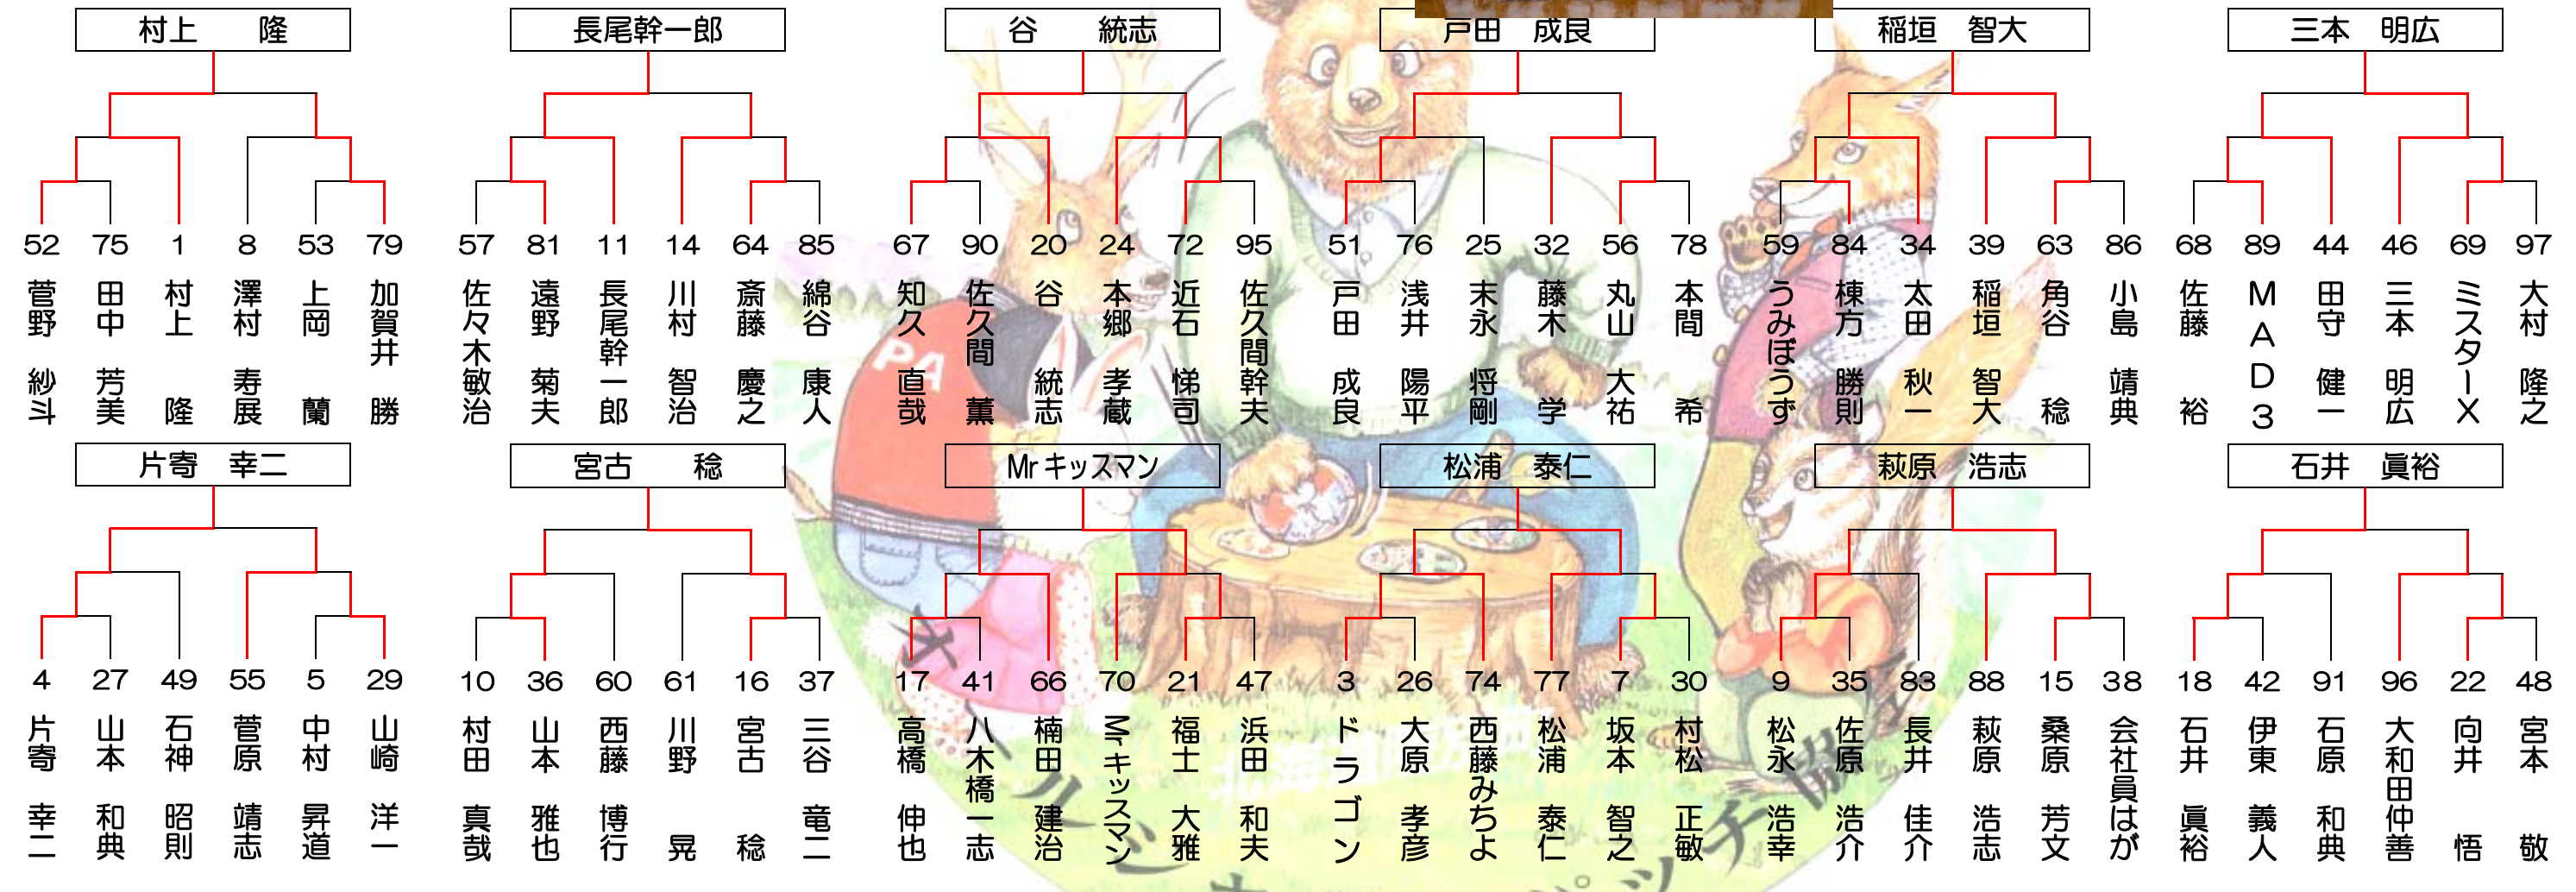

日産カップ 第18回オールジャパンパッチ選手権 in 陸別

名人位決定戦

第18代名人位

師範代・師範代心得

決定戦

師範代

成績

第18代 名人位	湯浅 一夫	北見市
第18代 師範位	荒木 透	陸別町
第18代 師範代	菅原 慎吾	陸別町
第18代 師範代心得	三本 明広	陸別町

残念ながら予選落ちした面々

- |         |         |          |          |          |          |          |          |          |         |          |          |         |          |          |          |         |          |          |          |          |          |        |         |
|---------|---------|----------|----------|----------|----------|----------|----------|----------|---------|----------|----------|---------|----------|----------|----------|---------|----------|----------|----------|----------|----------|--------|---------|
| 1 山田 香織 | 5 金澤 紘一 | 10 溝渕 勝利 | 16 山本 紘一 | 18 小野木もえ | 24 田中 芳実 | 27 朝倉 昭雄 | 29 伊東 義人 | 33 守山 英男 | 40 浜田 始 | 42 志津 和仁 | 47 中村 昇道 | 50 渡辺 滋 | 55 菅原 育子 | 58 早坂 英俊 | 63 瀬藤 知幸 | 68 渡辺 滋 | 72 斉藤 慶之 | 75 兼丸 和也 | 80 望月 勝一 | 81 寺尾 大作 | 85 津幡 恵一 | 92 メシア | 93 伊藤 基 |
|---------|---------|----------|----------|----------|----------|----------|----------|----------|---------|----------|----------|---------|----------|----------|----------|---------|----------|----------|----------|----------|----------|--------|---------|