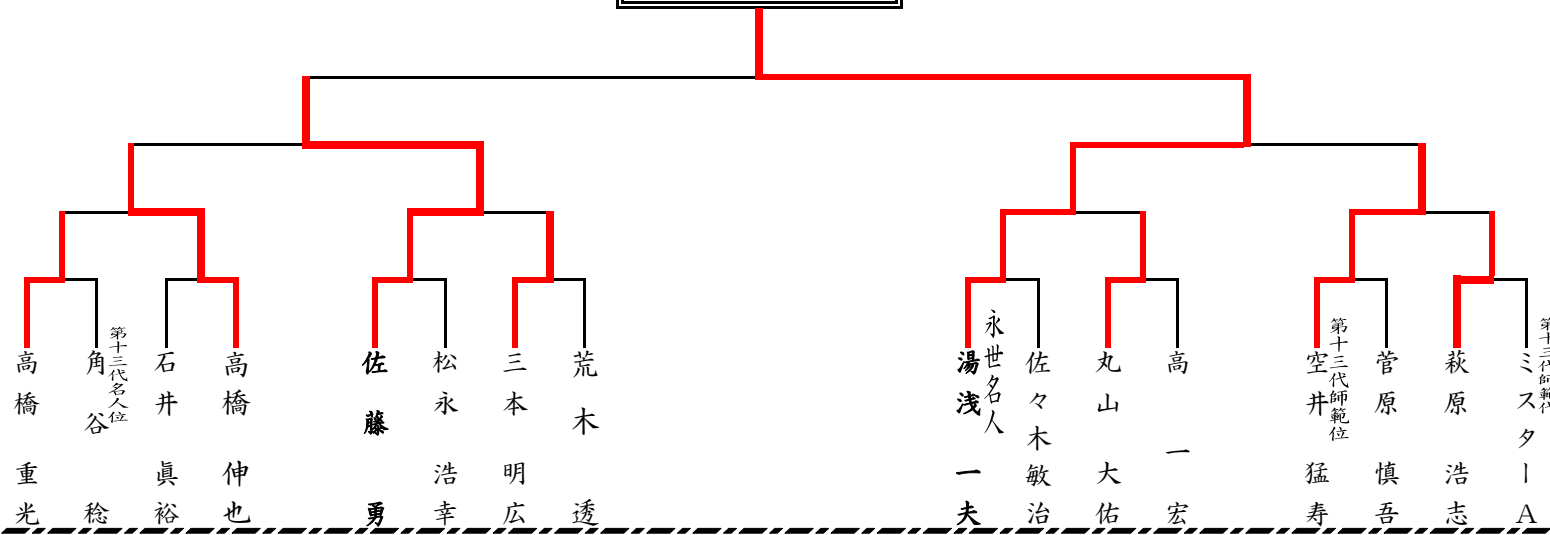

NISSAN CUP 第14回 オールジャパン パッチ選手権 I N 陸別

と き 平成14年4月21日
 と ころ 北海道陸別町タウンホール
 参加選手 100名

名人位決定戦

第14代名人位

師範代・師範代心得決定戦

師範代

成績

第14代 名人位	湯浅 一夫	端野町
第14代 師範位	佐藤 勇	陸別町
第14代 師範代	空井 猛寿	陸別町
第14代 師範代心得	高橋 伸也	置戸町