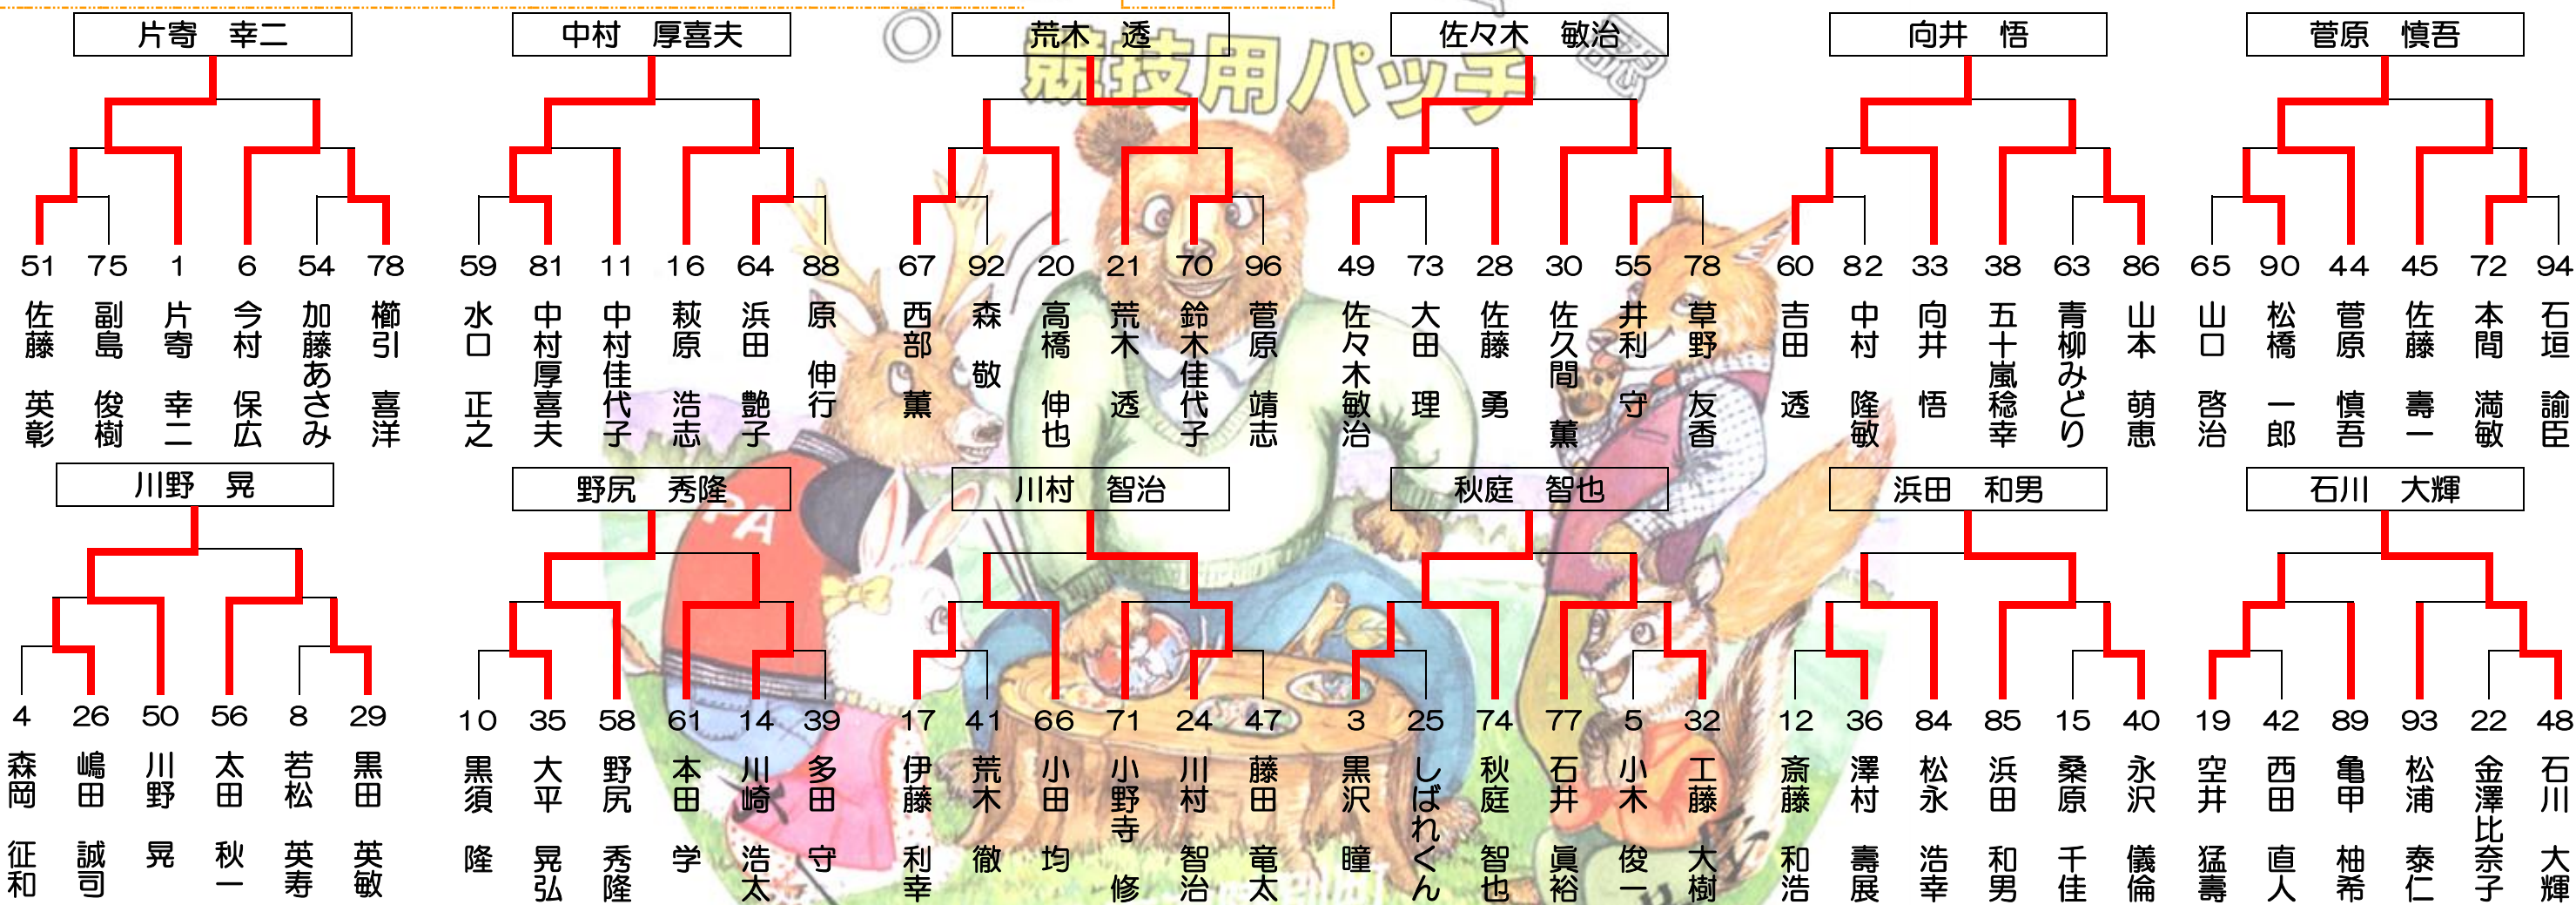

第30回 日産カップ オールジャパンパッチ選手権大会 in 陸別

名人位決定戦

第30代名人位

師範代・師範代心得

決定戦

師範代

成績	
第30代 名人位	西川 学 神奈川
第30代 師範位	片寄 幸二 音更
第30代 師範代	荒木 透 幕別
第30代 師範代心得	川野 晃 陸別

残念ながら予選落ちした面々