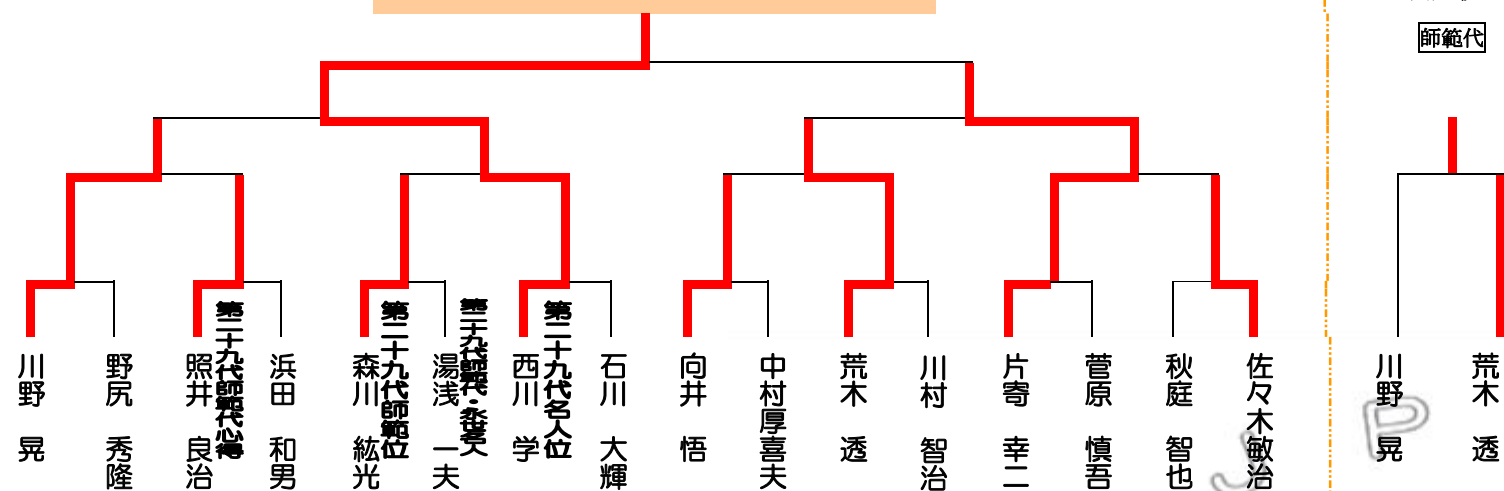

第30回 日産カップ オールジャパンパッチ選手権大会 in 陸別

名人位決定戦

第30代名人位

師範代・師範代心得

決定戦

師範代

成績	
第30代 名人位	西川 学 神奈川
第30代 師範位	片寄 幸二 音更
第30代 師範代	荒木 透 幕別
第30代 師範代心得	川野 晃 陸別

残念ながら予選落ちした面々