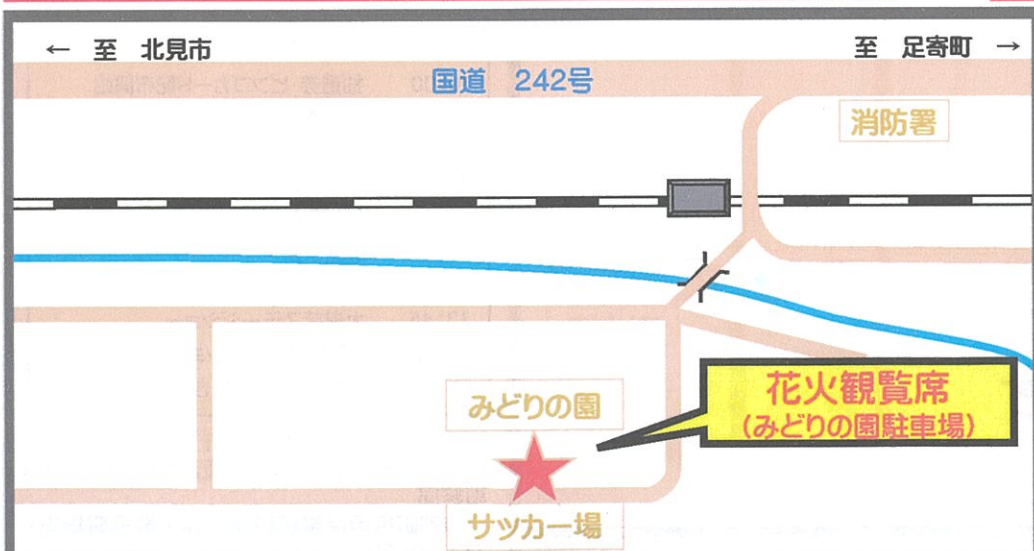

18日(土) 19時00分～

陸別町内の音楽バンド『Backyard-Music』(高萩将司代表)の皆さんが前夜祭のステージに登場!  
ギターと美声のハーモニー溢れるサウンドを是非皆さんでご堪能下さい!

イベント開催期間中は会場周辺が大変混雑します!  
陸別町内の方は町内循環バスをご利用下さい!  
運行時間: 18日(土) 18時00分～21時00分(予定)  
(※約30分間隔でバスを運行予定)

【町内循環バス バス停】  
緑町会場・道の駅前・  
陸別町役場前・しらかば苑前・  
新町交流館

EVENT	
18:00	売店開店
18:15	大道芸ステージショー
19:00	バックヤードミュージックギタークラブ(陸別) 演奏
19:30	花火列車出発
20:00	花火打上開始

問合せ先

ふるさと銀河線くべつ鉄道まつり実行委員会事務局  
(陸別町役場産業振興課 商工業振興担当)  
TEL: 0156-27-2141