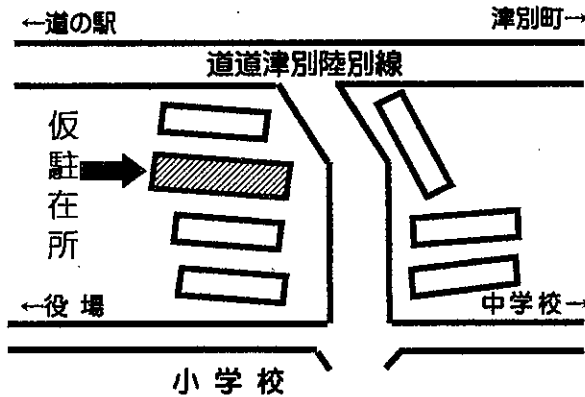

# 駐在所建て替えのお知らせ

現在使用している駐在所建物の老朽化に伴い、来年（令和5年度）中に駐在所の立て替えを行う予定です。（令和5年秋～冬ころ完成予定）

同じ場所での立て替えとなるため、新しい駐在所が完成するまでの間、陸別町教育委員会様にご協力を頂き、下記の場所（小学校近くの旧教職員住宅）に臨時的駐在所を設置することとなりました。

※ 臨時の駐在所所在地

道路側の部屋が駐在所です

臨時の駐在所への移転日は  
**令和5年1月13日**