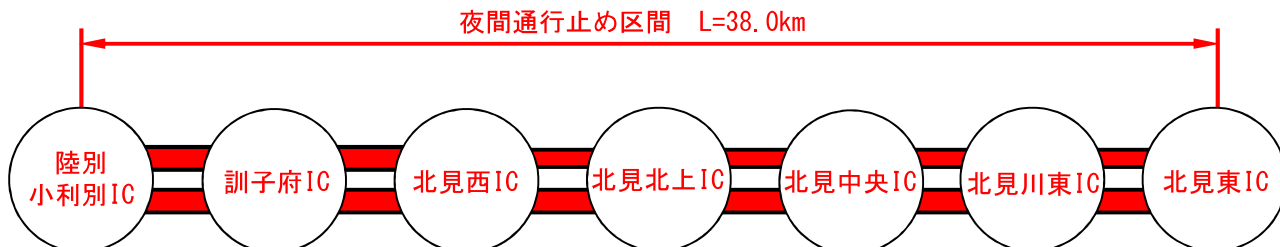

## E61 夜間通行止めのお知らせ

規制区間及び規制期間

**E61** りくべつしょうとしべつ 陸別小利別IC きたみひがし ~ 北見東IC (上下線)  
令和4年8月1日(月) ~ 8月5日(金)

※天候等により、通行止めの中止及び規制期間を変更する場合があります。  
※通行規制の詳細は、北海道地区道路情報からご確認をお願いいたします。

**規制時間** 各日の20時から翌朝6時まで(8月6日(土)午前6時で終了)  
**迂回路** 陸別小利別IC ~ 一般国道242号 ~ 道道50号 ~ 道道27号 ~ 国道39号 ~ 道道1024号 ~ 北見東IC L=52.9km