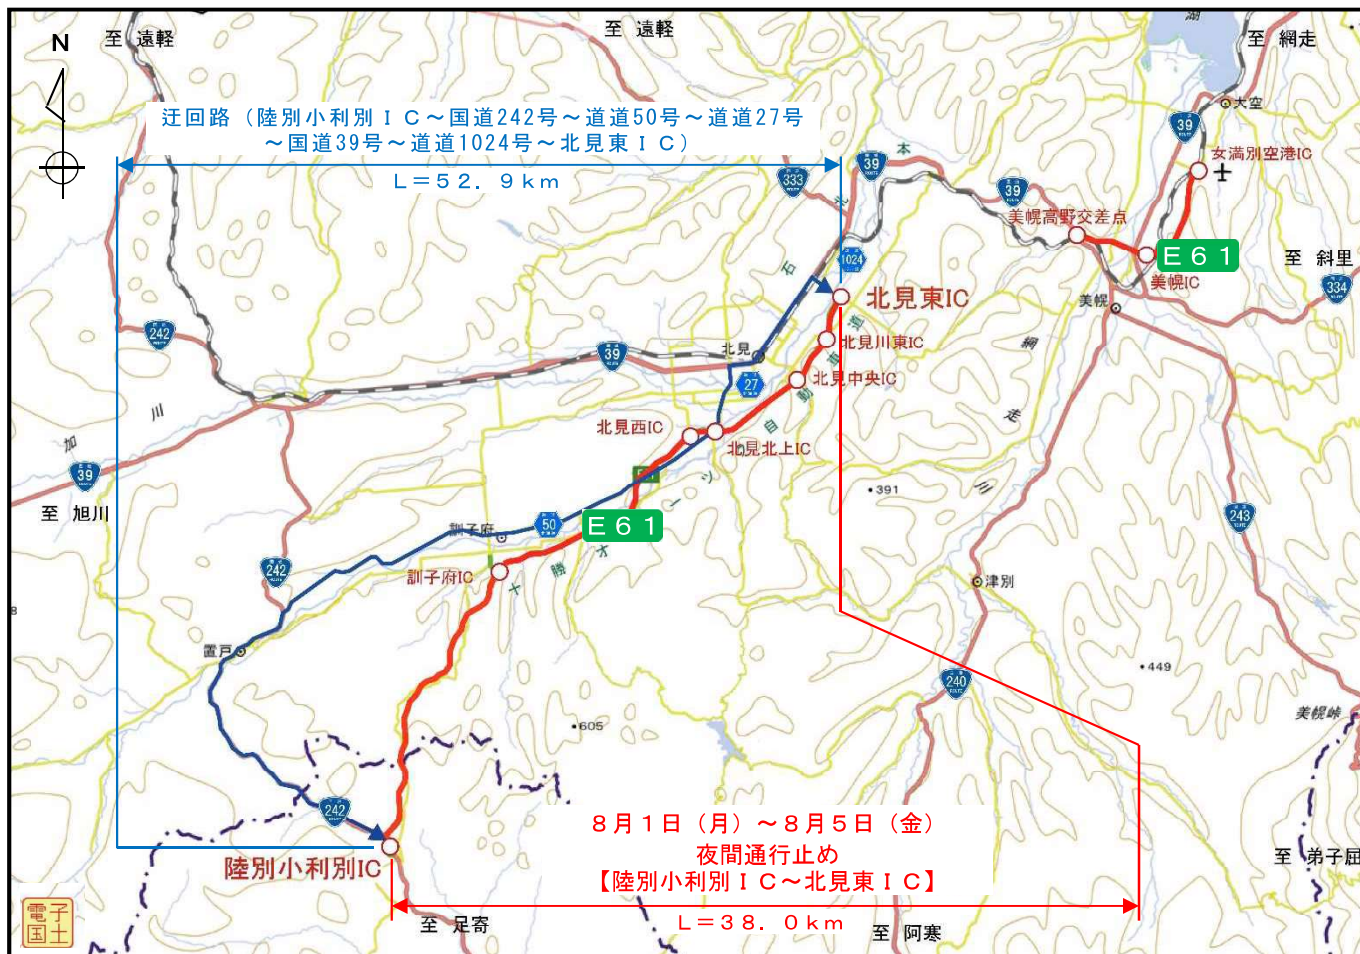

## E61 夜間通行止めのお知らせ

規制区間及び規制期間

**E61** りくべつしょうとしべつ 陸別小利別IC きたみひがし ~ 北見東IC (上下線)  
令和4年8月1日(月) ~ 8月5日(金)

※天候等により、通行止めの中止及び規制期間を変更する場合があります。  
※通行規制の詳細は、北海道地区道路情報からご確認をお願いいたします。

**規制時間** 各日の20時から翌朝6時まで(8月6日(土)午前6時で終了)  
**迂回路** 陸別小利別IC ~ 一般国道242号 ~ 道道50号 ~ 道道27号 ~ 国道39号 ~ 道道1024号 ~ 北見東IC L=52.9km