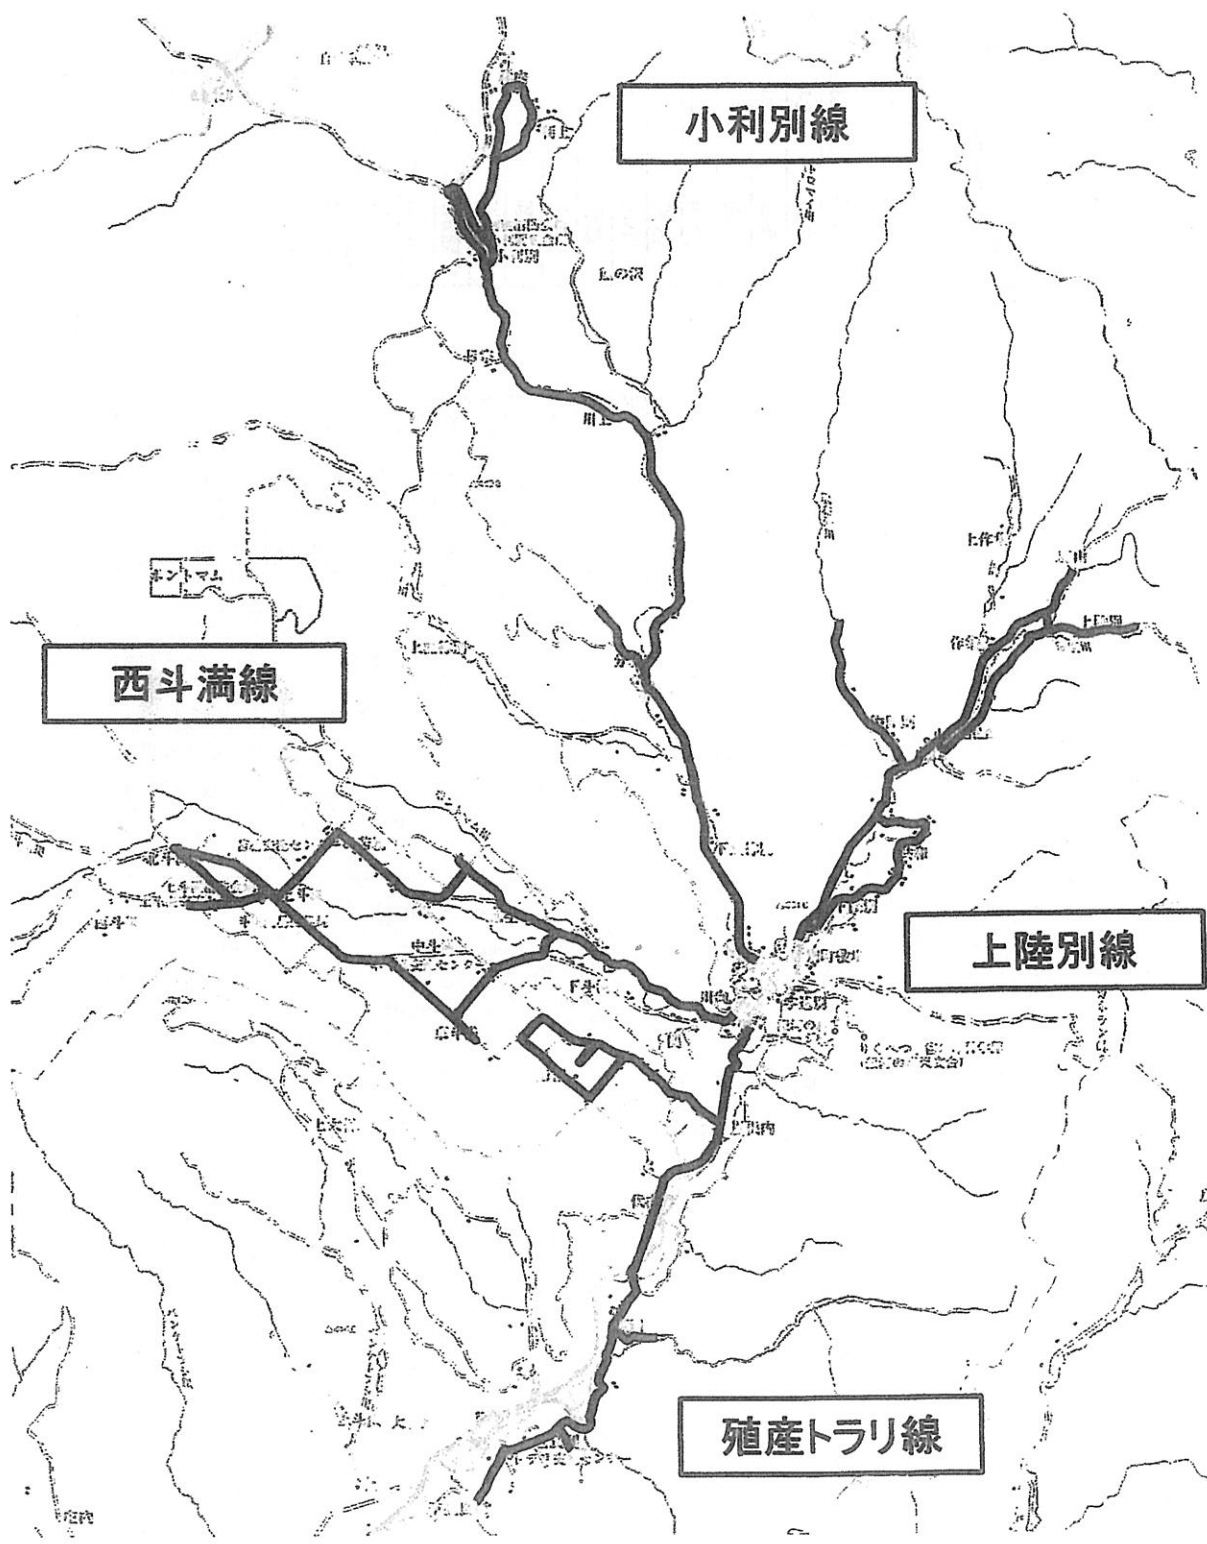

# 令和4年度 スクールバス路線図

(裏面もあります)

# 令和4年度 陸別町スクールバス運行時刻表

西斗満線時刻表(通常)

バス停	1便	2便	3便
保育所	-	13:25	16:00
診療所	7:00	13:30	16:05
道の駅	-	13:34	16:09
新町	7:03	13:36	16:11
桜井	廻り客さん	13:41	16:16
菅野	7:11	13:44	16:19
中斗満	7:12	13:45	16:20
佐藤(光)	7:13	13:46	16:21
藤沢	7:15	13:48	16:23
横山	7:17	13:50	16:25
上田	7:19	13:52	16:27
12号	7:20	13:53	16:28
上斗満	7:22	13:55	16:30
南斗満	7:25	13:58	16:33
田近	7:27	14:00	16:35
工藤	7:29	14:02	16:37
上斗満	7:32	14:05	16:40
新藤	7:35	14:08	16:43
編田	7:37	14:10	16:45
羽藤(薫)	7:38	14:11	16:46
川初	7:40	14:13	16:48
中谷	7:42	廻り客さん	16:50
古田	7:45	14:15	16:53
桜井	7:48	14:18	16:56
新町	7:53	14:23	17:01
道の駅	7:55	14:25	17:03
保育所	7:59		
診療所	8:04	14:28	17:06

産産トラリ線時刻表(通常)

バス停	1便	2便	3便
保育所	-	13:25	16:00
診療所	7:00	13:30	16:05
道の駅	-	13:34	16:09
(三好)	7:05	13:38	16:15
上村	7:10	13:43	16:18
佐藤(薫別)	入り客さん	13:45	16:20
多胡	入り客さん	13:51	16:26
佐藤(直)	7:14	13:53	16:28
佐藤(下トラリ)	7:17	13:56	16:31
佐藤(直)	7:20	13:59	16:34
多胡	7:23	入り客さん	入り客さん
佐藤(薫別)	7:29	入り客さん	入り客さん
上村	7:31	14:03	16:38
梅田	7:35	14:07	16:42
三好	7:36	14:08	16:43
北村・高田入口	7:37	14:09	16:44
増田	7:39	14:11	16:46
市原	7:41	14:13	16:48
大橋	7:43	14:15	16:50
松浦	7:44	14:16	16:51
増田	7:46	14:18	16:53
北村・高田入口	7:48	14:20	16:55
三好	7:49	14:21	16:56
新町	7:52	14:24	16:59
道の駅	7:54	14:26	17:01
保育所	7:58		
診療所	8:03	14:29	17:04

小利別線時刻表(通常)

バス停	1便	2便	3便
保育所	-	13:25	16:00
診療所	7:00	13:30	16:05
道の駅	7:02	13:34	16:09
石井	7:07	13:38	16:13
分線	7:10	13:41	16:16
竹田	入り客さん	13:42	16:17
北川	入り客さん	13:44	16:19
依田	7:11	13:48	16:23
熊の沢入口	7:15	13:52	16:27
日宗入口	7:18	13:55	16:30
西村	7:20	13:57	16:32
坂井	7:25	14:02	16:37
三品(博)	7:30	14:07	16:42
東豊	7:31	14:08	16:43
日宗入口	7:38	14:15	16:50
熊の沢入口	7:42	14:18	16:53
依田	7:46	14:22	16:57
竹田	7:48	入り客さん	入り客さん
北川	7:50	入り客さん	入り客さん
分線	7:53	14:23	16:58
石井	7:56	14:26	17:01
道の駅	7:59	14:29	17:04
保育所	8:03		
診療所	8:08	14:32	17:07