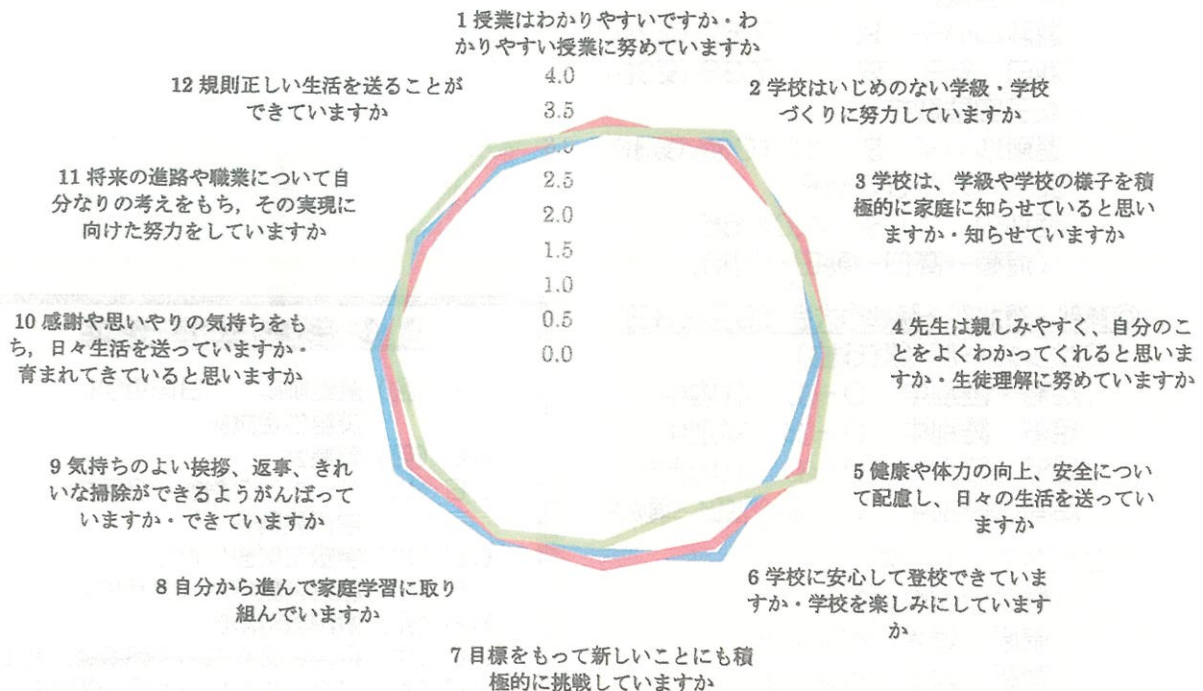

陸中だより

陸別中学校通信

令和3年

9月15日発行

令和3年度学校評価アンケートから

令和3年度 前期学校評価共通項目結果

— 生徒 — 保護者 — 教員

今年度の前期学校評価について、分析と考察を行い、課題の改善に向けて学校運営を進めているところです。今後も新型コロナウイルスの影響で、例年通りの教育活動・学校行事等の実施が難しい状況が続くことが考えられます。しかし、地域・保護者のみなさまのご理解とご協力のもと、生徒・教職員が協力して工夫し、感染拡大防止に努めながら、最大限のできることを模索して学びを止めないよう取り組んでいきたいと考えています。