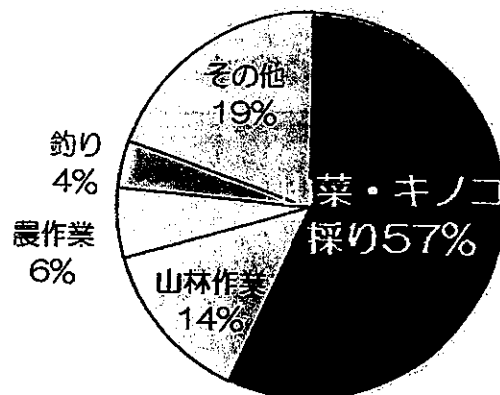

産業振興課からお知らせ (令和3年9月)

ヒグマにご注意下さい!

秋のヒグマ注意特別期間

9月4日(土)~10月31日(日)

町内各所で、ヒグマが多数出没しています。これから11月までをピークにヒグマの人身被害が多くなります。山林やその近くへお出かけの際には、鈴を付けて音を出しながら歩くなど**十分注意**してください。

※役場にパンフレットがありますので、ご覧下さい。

この半年間でヒグマが目撃された主な場所

- ・分線の国道にて
- ・宇遠別、中斗満、関の町道にて
- ・薫別、登良利の農地にて

裏面もあります。

北海道内のヒグマによる人身被害

被害者の活動	被害者数	内 訳	
		死亡	負傷
山菜・キノコ採り	29	12	17
山林作業	7	1	6
農作業	3	2	1
釣り	2	2	0
その他	10	1	9
合計	51	18	33

(平成元年度～令和3年7月末 狩猟者が被害者の事例を除く)

- 食べ物やゴミは必ず持ち帰って下さい。
- 山林や農地に熊の捕獲用箱わなが設置している場所があります（付近には看板が設置してあります）絶対に近づかないでください。
- 山林に入る際や山菜取りなど、複数人で入林し、事前に情報収集しましょう。
- ヒグマを目撃した場合はすぐに役場産業振興課又は警察までご連絡ください。