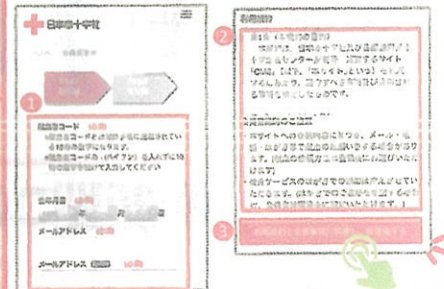

「新規会員登録」 をタップ

2 「仮登録」をする

- ①以下の項目を入力。
  ・ 献血者コード※
  ・ 生年月日
  ・ メールアドレス

- ②利用規約と会員登録時の
  ご注意をご確認のうえ、
  ③「利用規約と注意事項に
  同意し、仮登録する」を
  タップする。

※献血者コードは
献血カード上部の
10桁の数字です

※献血者コードと生年月日が不一致
の場合、仮登録はできません。