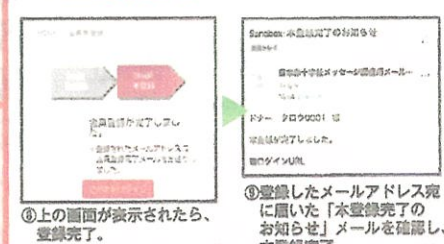

4 登録完了!

- ⑧上の画面が表示されたら、
  登録完了。

- ⑨登録したメールアドレス宛
  に届いた「本登録完了の
  お知らせ」メールを確認し、
  本登録完了。

メールが届かない?そんな時は

・ 迷惑メール対策などで受信ドメイン設定をされて
いる場合、メールが届かない場合がございます。
あらかじめ @kenketsu.jp からメール
が受信できるように設定をお願いします。