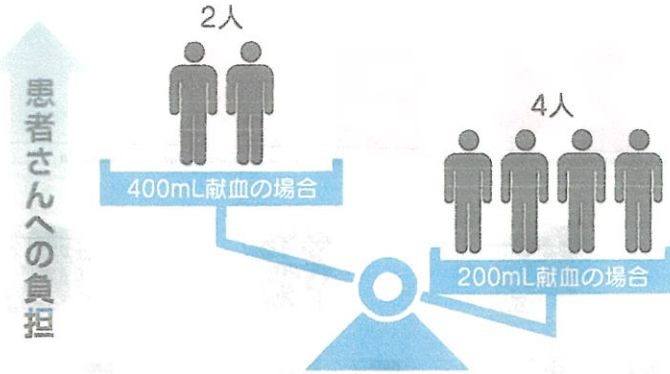

LINE@ お友だち大募集!

献血バスの運行予定を一覧で配信します!  
(全道の土曜・日曜・祝日の献血実施場所)

このアイコンが  
目印だっち!

(裏面もあります)

## 軽い 800mLの輸血に必要な献血者数

採血基準		全血献血		成分献血	
		200mL	400mL	血漿献血	血小板献血
年齢	男性	16歳～69歳※	17歳～69歳※	18歳～69歳※	18歳～69歳※
	女性	16歳～69歳※	18歳～69歳※		18歳～54歳
体重	男性	45kg以上	50kg以上	45kg以上	
	女性	40kg以上		40kg以上	
献血間隔	男性	4週間後	12週間後	2週間後	
	女性	4週間後	16週間後		
年間採血量	男性	1,200mL以内		血小板成分献血1回を2回分に換算して血漿成分献血と合計で24回以内	
	女性	800mL以内			