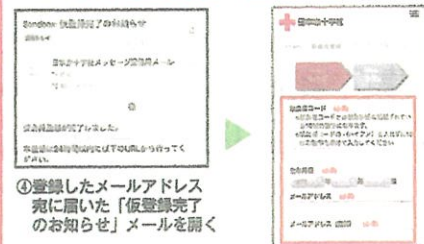

3 「本登録」をする

- ④登録したメールアドレス
  宛に届いた「仮登録完了
  のお知らせ」メールを開く

- ⑤メール本文記載「PC・スマホ
  サイトのURL」をタップし、
  本登録画面へすすむ。

- ⑥項目を入力。
  ⑦入力完了後、「登録」
  ボタンをタップする。

※仮登録完了メールが届いてから24時間以内に
本登録を行ってください。24時間を過ぎた場合
は、再度仮登録をやり直してください。