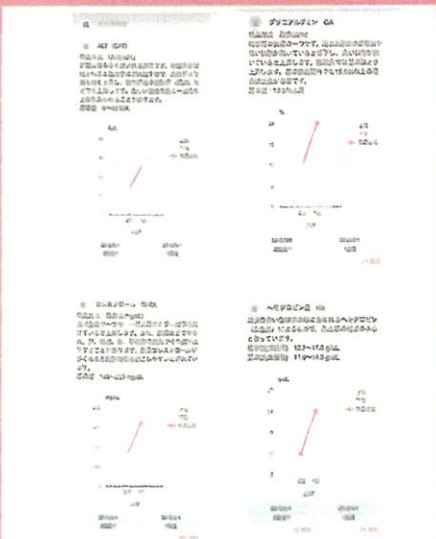

1 Web会員ページを開く

こちらのQRコードを
読み取ると開きます。

<https://www.kenketsu.jp/>