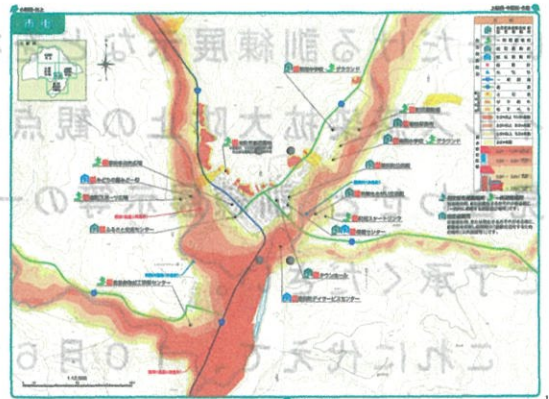

「陸別町防災ガイドブック」 (ハザードマップ) をお届けします

近年、「記録的豪雨」、「観測史上最大」という言葉を頻繁に聞くようになりました。

幸いにも、陸別町は比較的災害が少ない町ではありませんが、

「記録的」、「最大」級の災害は、いつ起こるかわかりません。

ぜひ、常に手に取りやすいところに保管してください。

このハザードマップでは、「千年に一度の大雨」が降った場合、どこがどれくらい水につかるかを色で示しています。あわせて、がけ崩れなどの土砂災害が起きやすい場所も示しています。

更に、日頃からの災害への備え、いざ災害に遭った時に役立つ情報も掲載しています。こちらも参考にしてください。

(役場総務課 27-2141 内線216)

<裏面もあります。ぜひご覧ください>

令和2年度陸別町総合防災訓練について

避難場所

陸別町では町内外の関係機関のご協力のもと、平成26年以降、3年に1度、陸別町総合防災訓練を実施しております。

本年の総合防災訓練も、前2回同様に町民の皆様幅広くご参観をいただける訓練展示などを検討してまいりましたが、新型コロナウイルス感染拡大防止の観点から、本年については町外機関の参画の見合わせと、訓練展示等の一般参観を中止することといたしました。ご了承ください。

これに代えて、10月6日に役場、みどりの園等において福祉避難所・避難所設営初動訓練を総合防災訓練として実施いたします。ただし、こちらは各自治会2名までの参加とさせていただき、3つの密を避けるため、見学を中止いたしますので、ご了承ください。

この訓練では、新型コロナウイルスなどの感染症対策をふまえた避難所の設営をおこない、参加いただいた皆様とともによりよい体制にするべく、検討会をおこなう予定です。

訓練の様子は町広報等でお知らせいたします。