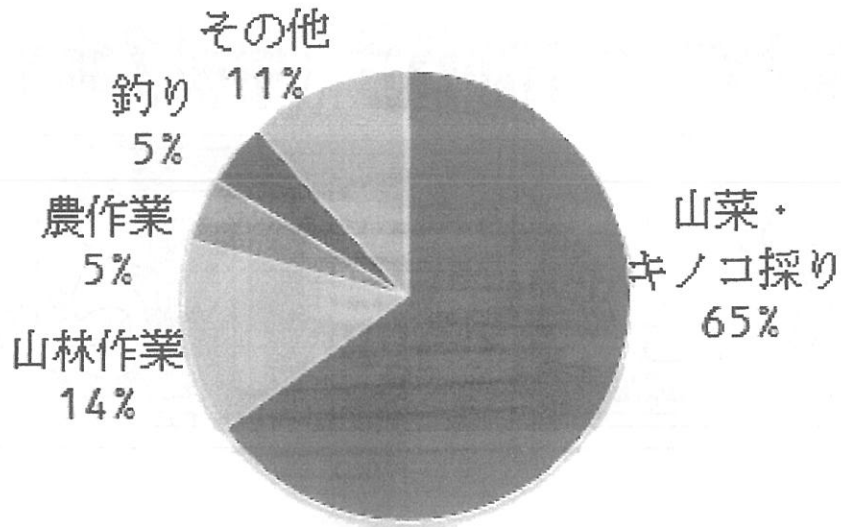

産業振興課からお知らせ（令和2年9月）

ヒグマにご注意下さい！

秋のヒグマ注意特別期間

9月5日(土)～10月31日(土)

町内各所で、**ヒグマ**が多数出没しています。これから11月までをピークにヒグマの人身被害が多くなります。**山林やその近く**へお出かけの際には、鈴を付けて音を出しながら歩くなど**十分注意**してください。

※役場にパンフレットがありますので、ご覧下さい。

□この半年間でヒグマが目撃された主な場所

- ・恩根内の道道にて
- ・宇遠別、中斗満、作集の町道にて
- ・関の農地にて
- ・小利別の国道にて

裏面もあります。

北海道内のヒグマによる人身被害

- 食べ物やゴミは必ず持ち帰って下さい。
- 山林や農地に熊の捕獲用箱わなが設置している場所があります（付近には看板が設置してあります）絶対に近づかないでください。
- 山林に入る際や山菜取りなど、複数人で入林し、事前に情報収集しましょう。
- ヒグマを目撃した場合はすぐに役場産業振興課又は警察までご連絡ください。