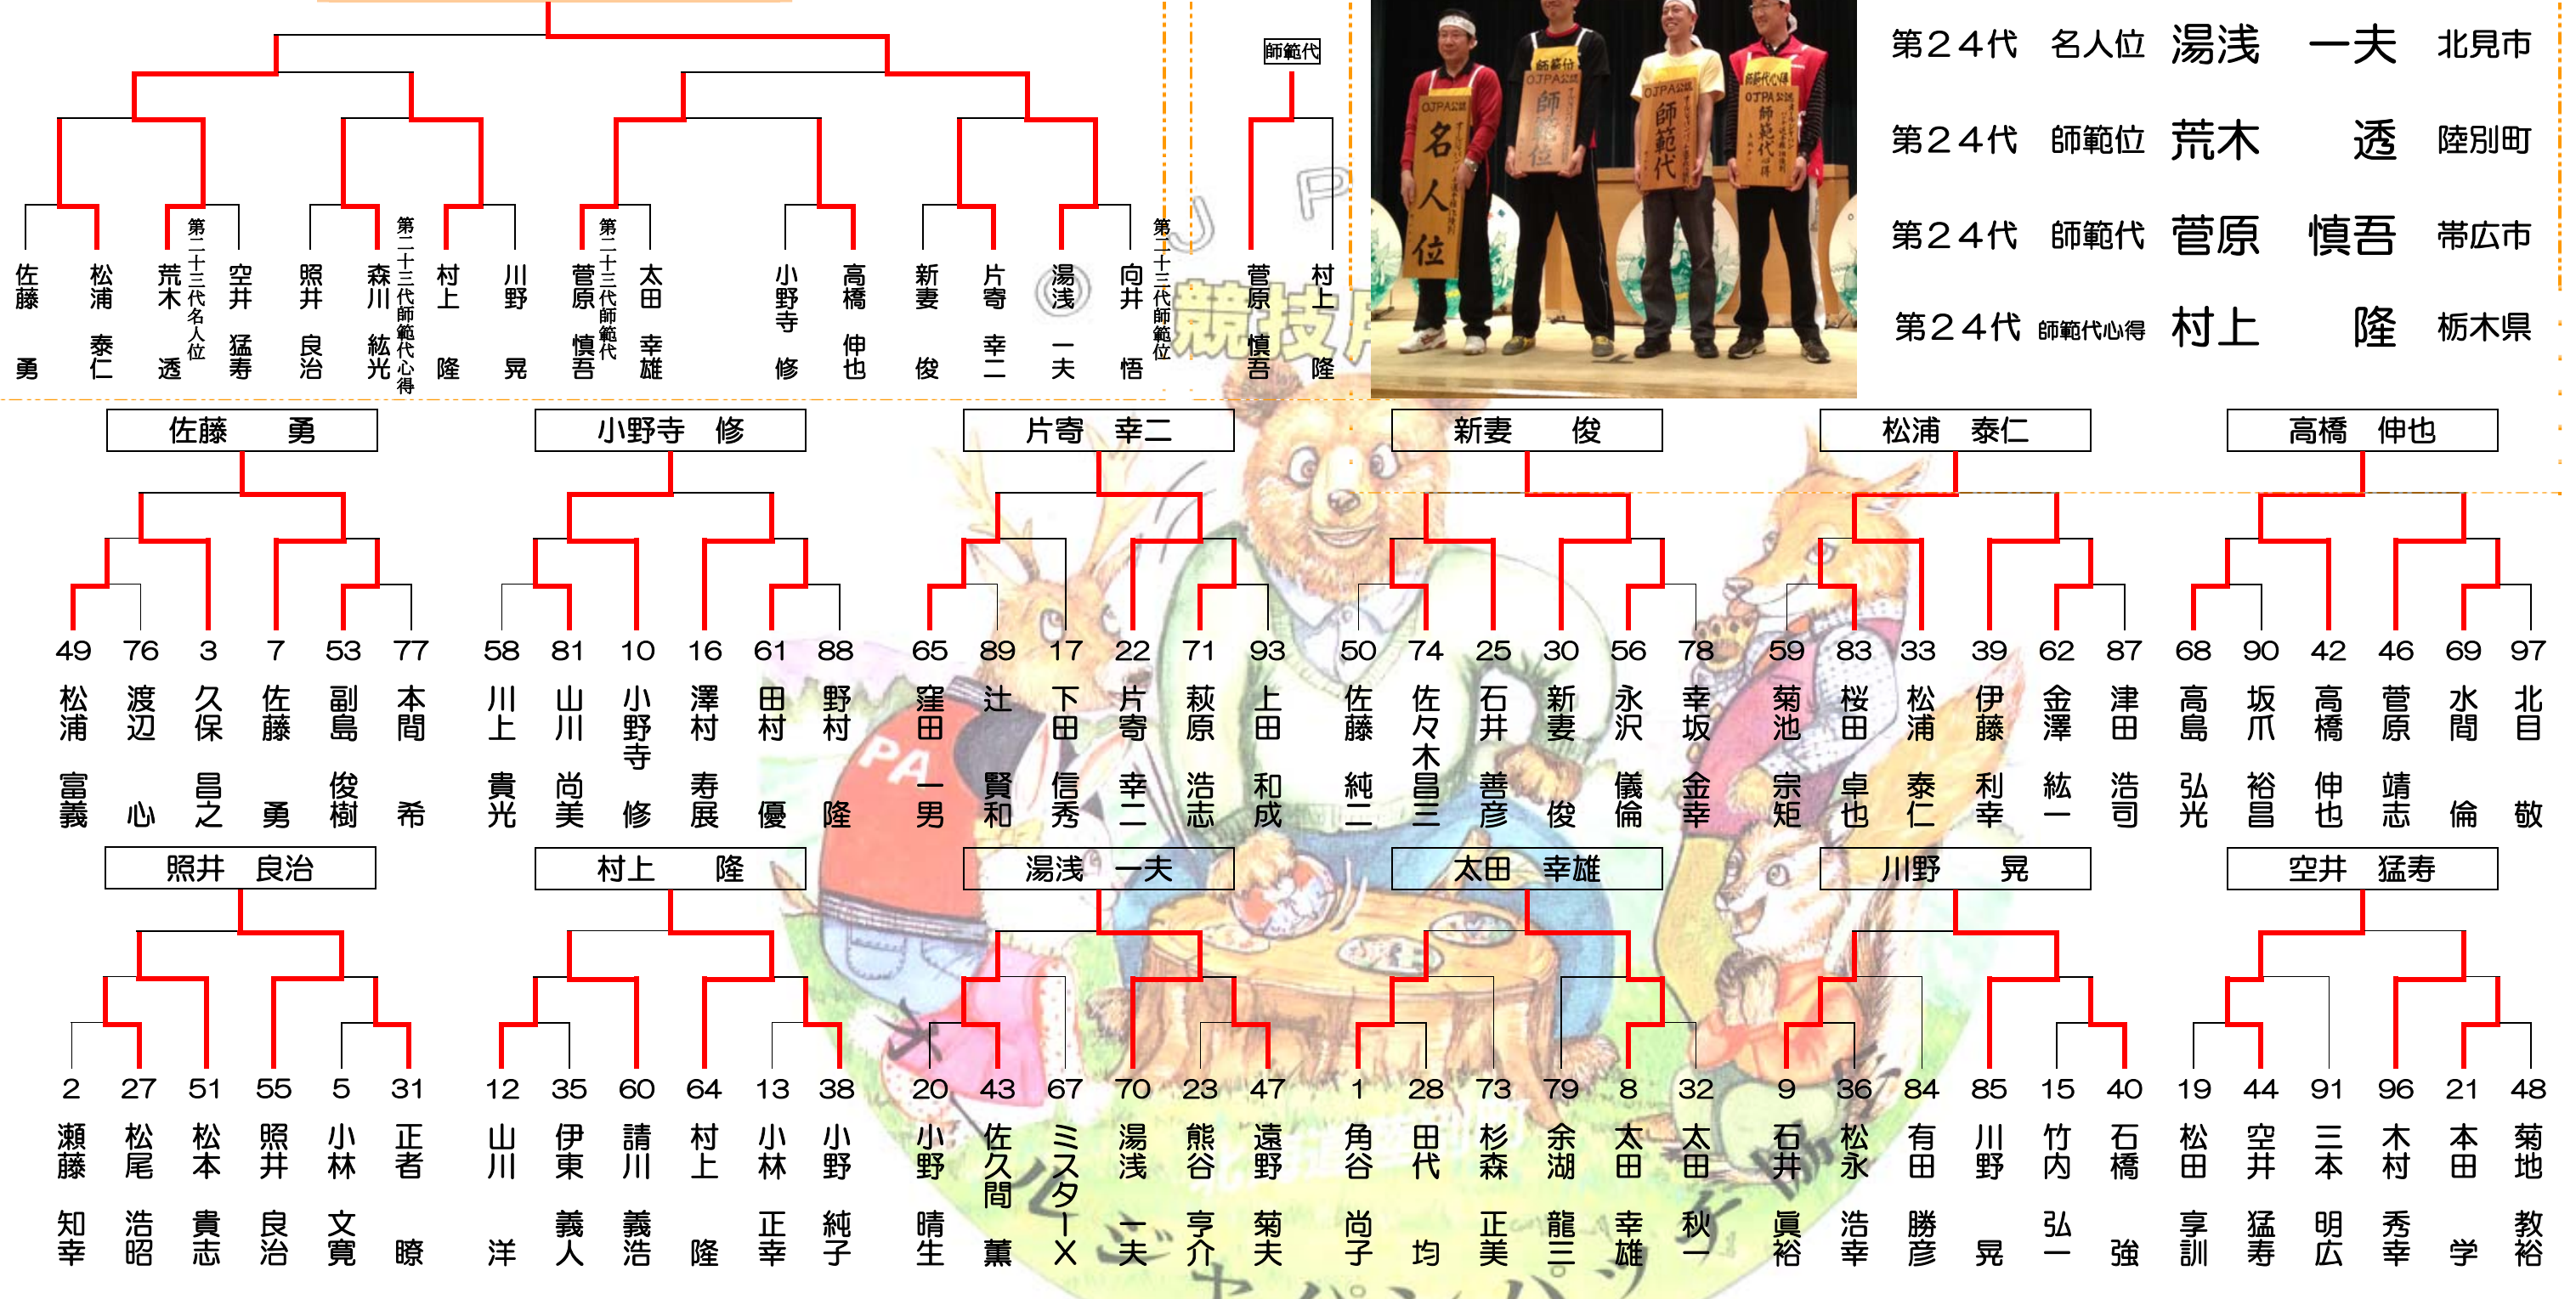

日産カップ 第24回オールジャパンパッチ選手権 in 陸別

名人位決定戦

第24代名人位

師範代・師範代心得

決定戦

師範代

成績

第24代 名人位	湯浅 一夫	北見市
第24代 師範位	荒木 透	陸別町
第24代 師範代	菅原 慎吾	帯広市
第24代 師範代心得	村上 隆	栃木県

残念ながら予選落ちした面々

- | | | | | | | | | | | | | | | | | | | | | | | | |
|-------|------|------|------|------|-------|------|-------|------|-------|------|------|------|------|------|-----|------|------|-----|------|------|------|------|------|
| 4 | 6 | 11 | 14 | 18 | 24 | 26 | 29 | 34 | 37 | 41 | 45 | 52 | 54 | 57 | 63 | 66 | 72 | 75 | 80 | 82 | 86 | 92 | 95 |
| 中村厚喜夫 | 山口光浩 | 角谷亮輔 | 長井宏訓 | 由川孝典 | 佐々木敏治 | 山崎敏恵 | 加藤志ほみ | 宮本宗久 | 倉本智恵子 | 佐藤雅人 | 丹崎秀幸 | 福家督和 | 山本厚一 | 近石悌司 | 多田守 | 渡辺栄一 | 杉森栄子 | 堀秀夫 | 前田義明 | 稲見昭彦 | 工藤康孝 | 田中勝男 | 秋山勝幸 |