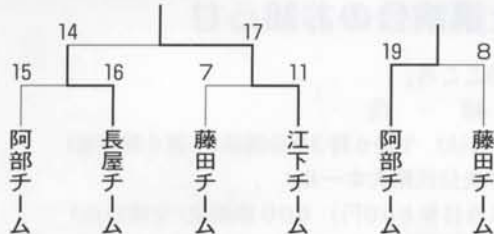

成績結果

優勝 江下チーム (江下サヨ子、西山松子、七戸キヨ、東原ススム、三上佳彦)

準優勝 長屋チーム

第3位 阿部チーム